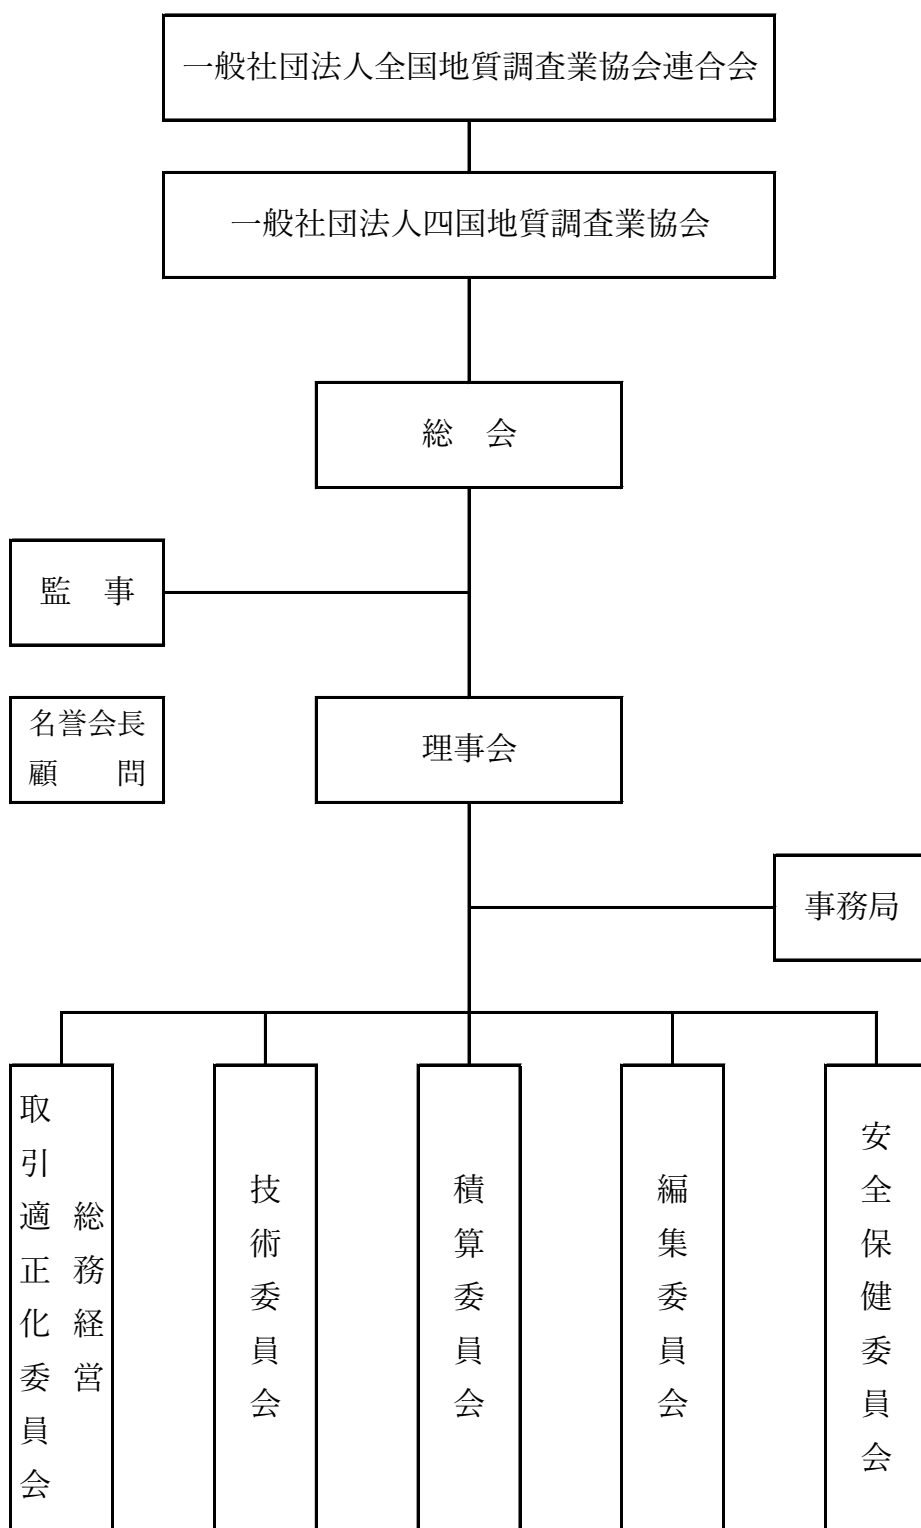

# 一般社団法人 四国地質調査業協会組織図

会員数 47社  
※令和5年7月現在